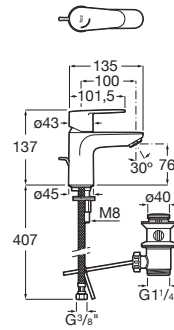

VICTORIA PLUS

Mezclador monomando para lavabo con desagüe automático, Cold Start

PVPR (IVA INCLUIDO)

100,19 €

DIBUJOS TÉCNICOS

CARACTERÍSTICAS

Mezclador monomando para lavabo con desagüe automático y enlaces de alimentación flexibles. Apertura en agua fría.

Acabado: Cromado

Ahorro de agua y energía

Apertura frontal en agua fría

Caudal (l/min a 3 bares): 5

Caño fijo

Desagüe automático

Enlaces de alimentación flexibles incluidos

Limitador de caudal

Lugar de instalación: Lavabo

Posición del tirador: Superior

Rosca de la toma de agua: 3/8"

Tipo de cartucho: Inicio fresco

Tipo de desagüe: Desagüe automático

Tipo de grifería: Monomando

Tipo de grifería: Monomando